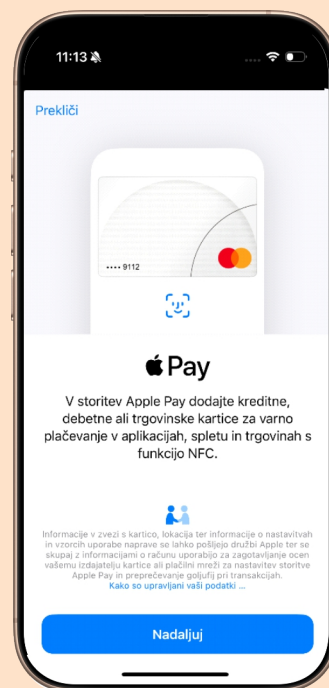

# Navodila za vključevanje plačilnih kartic v denarnico Apple Pay

Odprite mobilno banko mDBS.

Kliknite na gumb  
"Dodaj v Denarnico Apple"

Kliknite na gumb  
"Nadaljuj"

Preberite Pogoje in določila  
ter potrdite izbiro.

Vaša kartica je dodana v  
Denarico

DBS