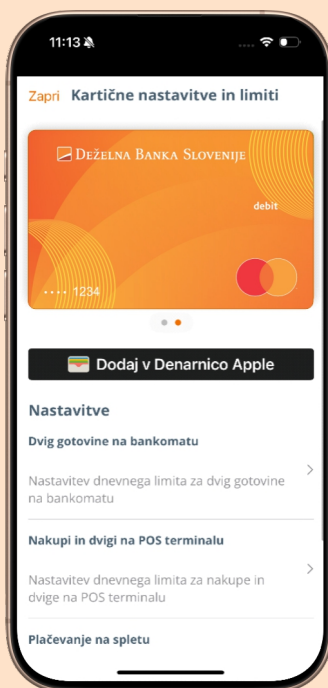

# Navodila za vključevanje plačilnih kartic v denarnico Apple Pay

Odprite mobilno banko mDBS.

Kliknite na gumb  
"Dodaj v Denarnico Apple"

Kliknite na gumb  
"Nadaljuj"

Preberite Pogoje in določila  
ter potrdite izbiro.

Vaša kartica je dodana v  
Denarico

DBS