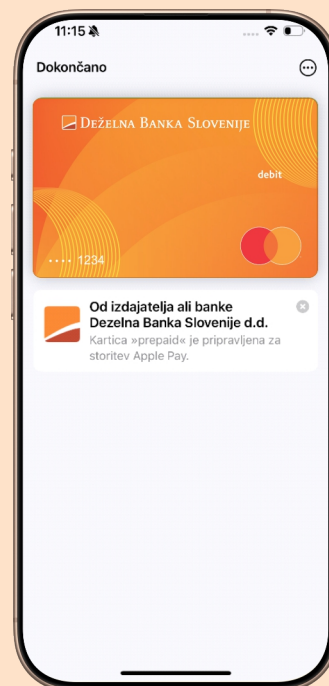

# Navodila za vključevanje plačilnih kartic v denarnico Apple Pay

Odprite mobilno banko mDBS.

Kliknite na gumb  
"Dodaj v Denarnico Apple"

Kliknite na gumb  
"Nadaljuj"

Preberite Pogoje in določila  
ter potrdite izbiro.

Vaša kartica je dodana v  
Denarico

DBS