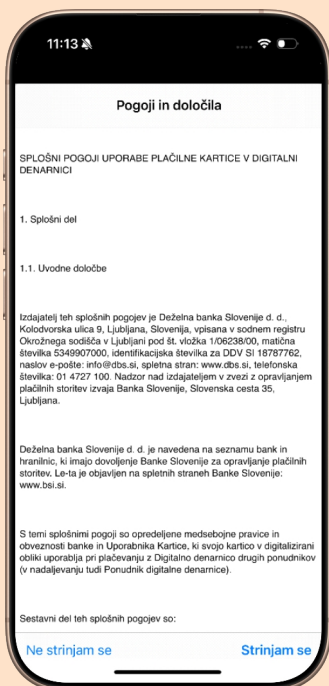

# Navodila za vključevanje plačilnih kartic v denarnico Apple Pay

Odprite mobilno banko mDBS.

Kliknite na gumb  
"Dodaj v Denarnico Apple"

Kliknite na gumb  
"Nadaljuj"

Preberite Pogoje in določila  
ter potrdite izbiro.

Vaša kartica je dodana v  
Denarico

DBS